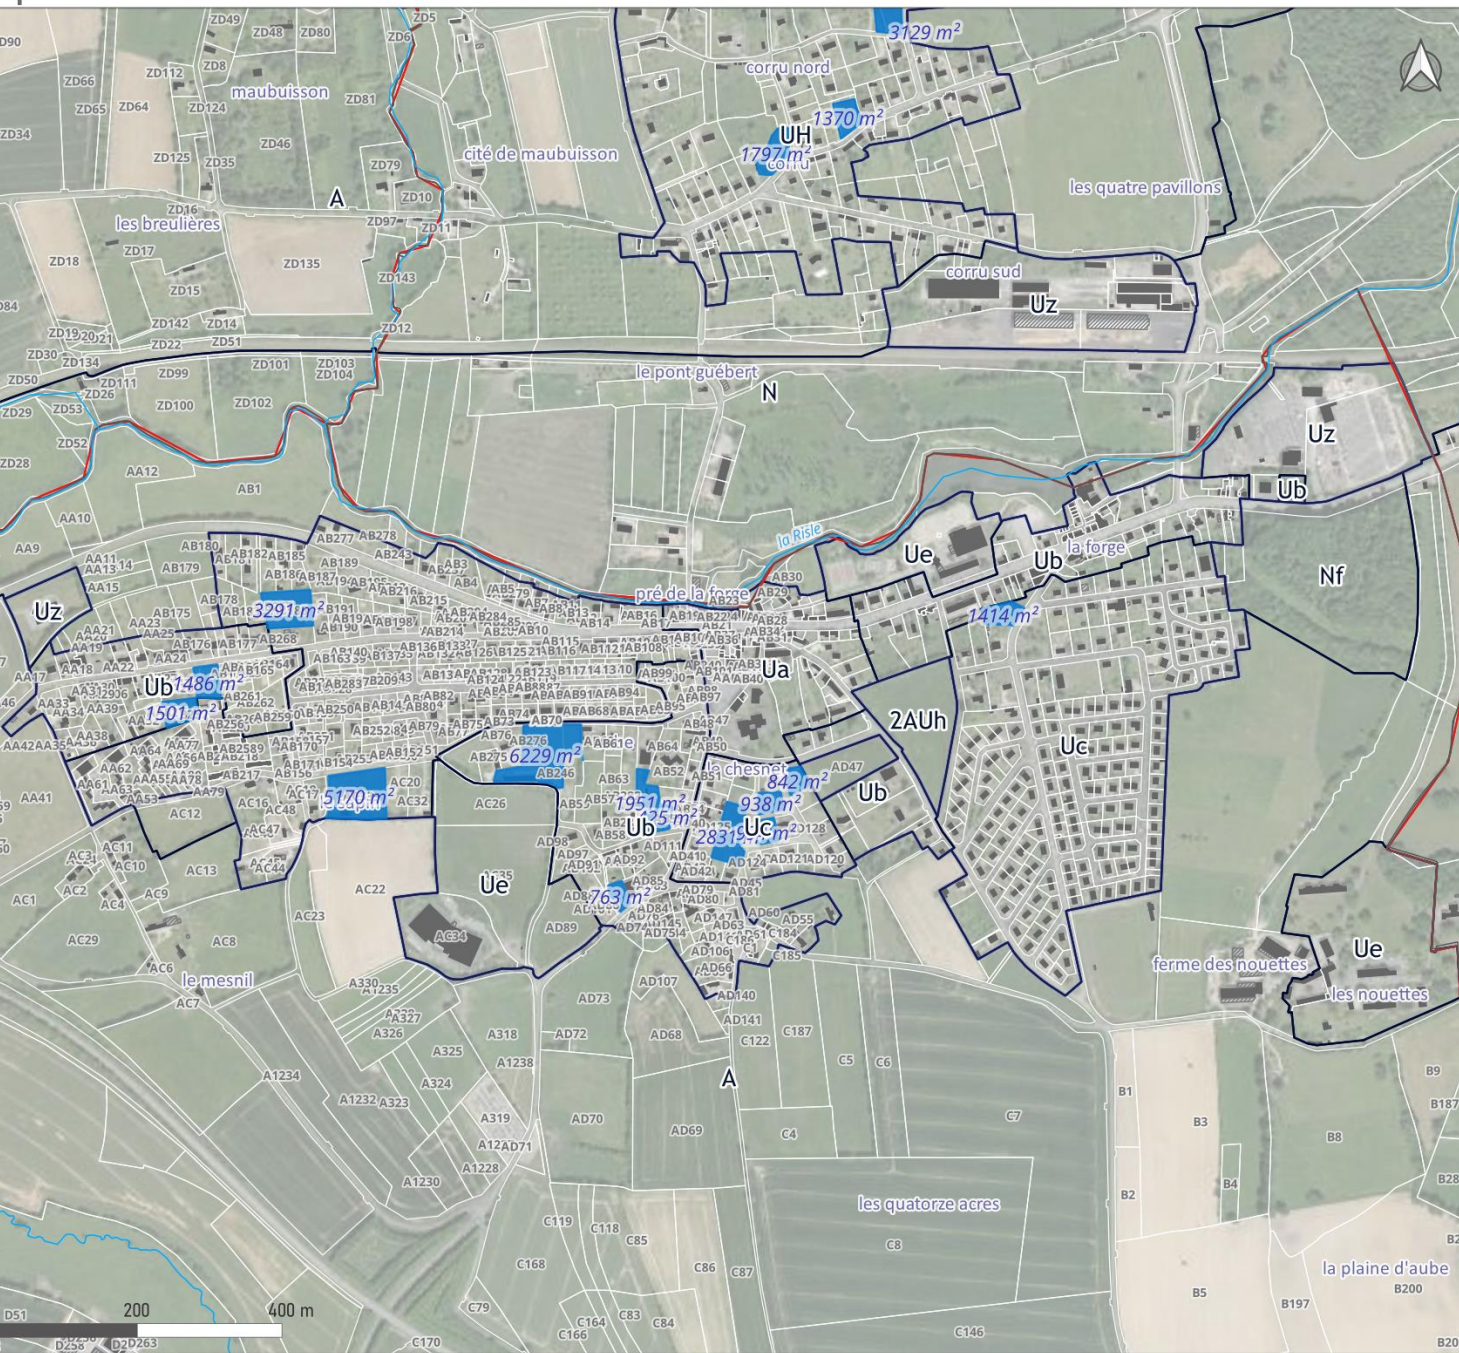

PLAN LOCAL D'URBANISME INTERCOMMUNAL ET D'HABITAT

COMMUNAUTÉ DE COMMUNES
PAYS DE L'AIGLE

1.5 Référentiel foncier 

 Gisement foncier

AUBE

Gisement foncier

 Gisement foncier

 Gisement foncier

 Gisement foncier

 Gisement foncier

 Gisement foncier

 Gisement foncier

 Gisement foncier

 Gisement foncier

 Gisement foncier

 Gisement foncier

0 60 120 m

 Gisement foncier

 Gisement foncier

 Gisement foncier

 Gisement foncier

 Gisement foncier

 Gisement foncier

 Gisement foncier